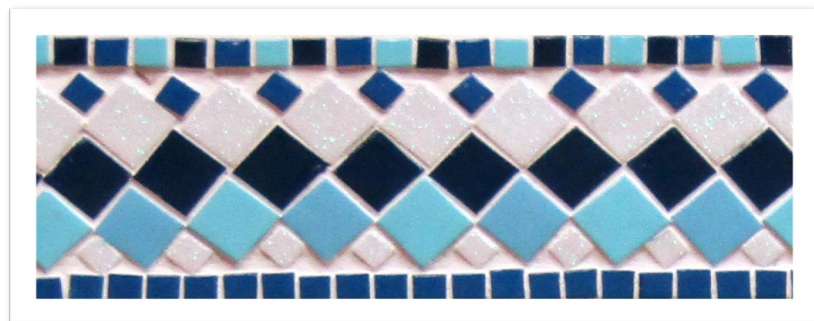

ESPEJOS Y MARCOS DE FOTO

ESPEJOS: COLECCIÓN 'MOSAICOS DE GOMA EVA'

Espejos con mosaicos de goma eva, 100% hechos a mano.
Son muy ligeros ya que están hechos a partir de cartón, pero
al mismo tiempo, muy resistentes.
Puedes elegir de entre los diseños disponibles en el catálogo o
encargar el tuyo propio.
Consulta sin compromiso.

ESPEJO CON MOSAICO DE GOMA EVA EN TONOS AZULES

Espejo con mosaico de goma eva y estructura resistente de cartón, 100% hecho a mano.

Teselas de goma eva en cuatro tonos de azul y blanco con purpurina. Acabado brillante y tapajuntas blanco.

Dimensión del marco: 400mm x 400mm

Dimensiones del espejo: 250mm x 250mm

DISPONIBLE

34,00 €

ESPEJO CON MOSAICO DE GOMA EVA EN AZUL Y ROJO

Espejo con mosaico de goma eva y estructura resistente de cartón, 100% hecho a mano.

Espejo con mosaico de goma eva y estructura resistente de cartón, 100% hecho a mano.

Teselas de goma eva en azul, verde, blanco, rojo, naranja y amarillo. Acabado brillante y tapajuntas negro.

Dimensión del marco: 400mm x 400mm