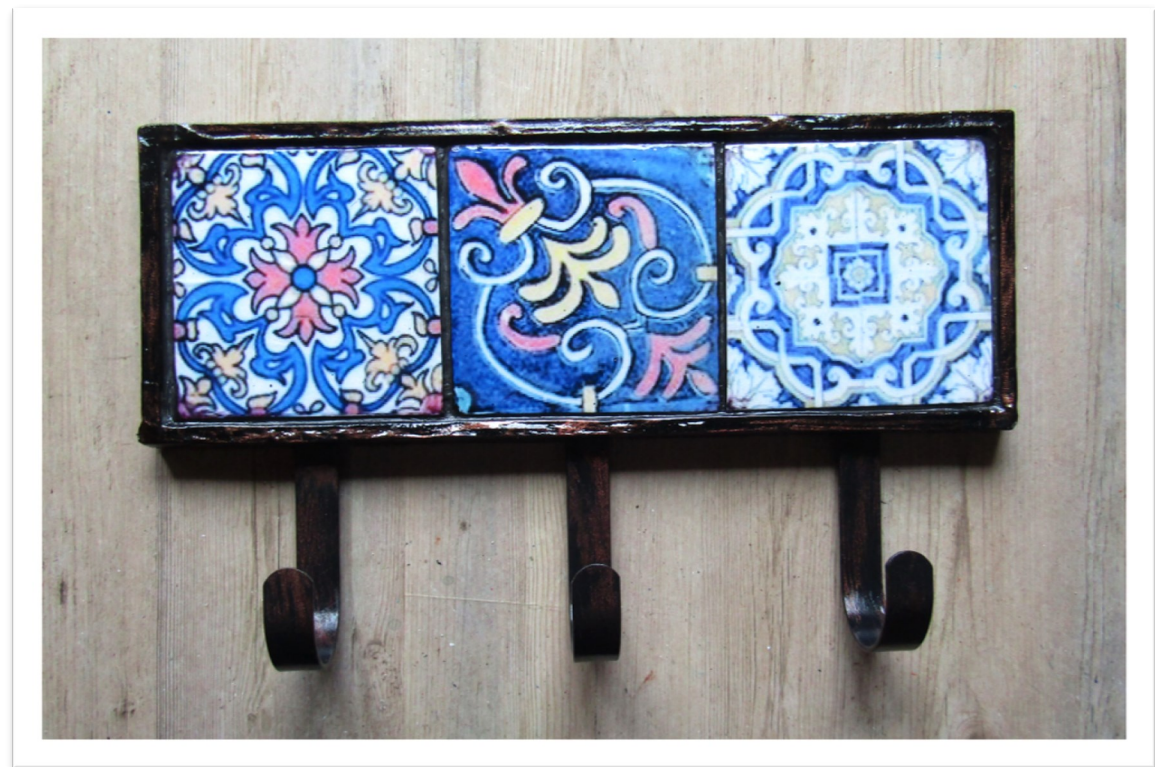

ESPEJOS Y MARCOS DE FOTO

ESPEJOS: COLECCIÓN 'MOSAICOS DE GOMA EVA'

Espejos con mosaicos de goma eva, 100% hechos a mano.
Son muy ligeros ya que están hechos a partir de cartón, pero
al mismo tiempo, muy resistentes.
Puedes elegir de entre los diseños disponibles en el catálogo o
encargar el tuyo propio.
Consulta sin compromiso.

(Incluye un par de alcayatas para colgarlo).

DISPONIBLE

15,00 €

(Disponibile opción cuelgallaves)

MODELO #2

Perchero de falsos azulejos en tonos azules.

Diseño con tres azulejos cuadrados de 90mm de lado.

Estructura base de cartón y colgadores metálicos.

Acabado brillante.

(Incluye un par de alcayatas para colgarlo).

DISPONIBLE

15,00 €

(Disponible opción cuelgallaves)

MODELO #3

Perchero de falsos azulejos en tonos azules.

Diseño con tres azulejos cuadrados de 90mm de lado.