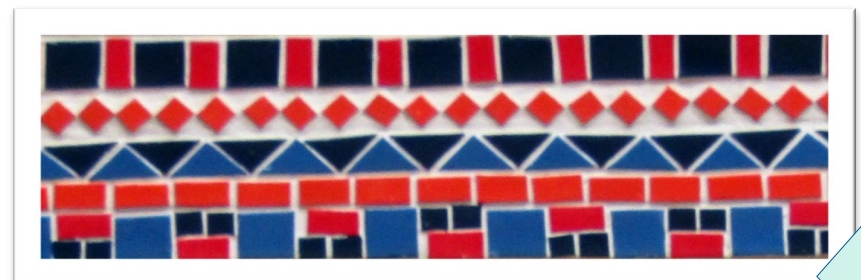

ESPEJOS Y MARCOS DE FOTO

ESPEJOS: COLECCIÓN 'MOSAICOS DE GOMA EVA'

Espejos con mosaicos de goma eva, 100% hechos a mano.
Son muy ligeros ya que están hechos a partir de cartón, pero
al mismo tiempo, muy resistentes.
Puedes elegir de entre los diseños disponibles en el catálogo o
encargar el tuyo propio.
Consulta sin compromiso.

ESPEJO CON MOSAICO DE GOMA EVA EN TONOS AZULES

Espejo con mosaico de goma eva y estructura resistente de cartón, 100% hecho a mano.

Teselas de goma eva en cuatro tonos de azul y blanco con purpurina. Acabado brillante y tapajuntas blanco.

Dimensión del marco: 400mm x 400mm

Dimensiones del espejo: 250mm x 250mm

DISPONIBLE

34,00 €

ESPEJO CON MOSAICO DE GOMA EVA EN AZUL Y ROJO

Espejo con mosaico de goma eva y estructura resistente de cartón, 100% hecho a mano.

Teselas de goma eva en tonos azules, rojo y naranja. Acabado brillante y tapajuntas blanco.

Dimensión del marco: 400mm x 400mm

Dimensiones del espejo: 250mm x 250mm

DISPONIBLE

34,00 €

ESPEJO CON MOSAICO MULTICOLOR