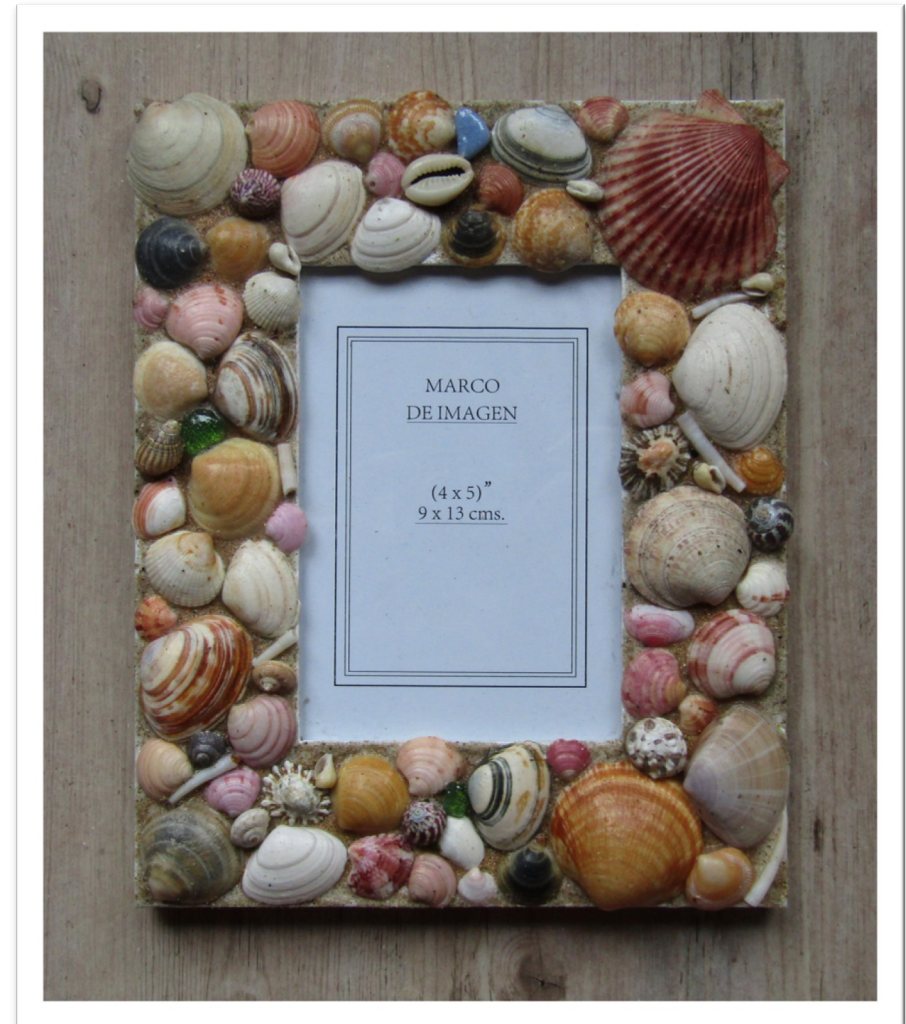

Dimensión del marco: 400mm x 400mm

Dimensiones del espejo: 250mm x 250mm

DISPONIBLE

34,00 €

MARCOS: COLECCIÓN 'PLAYAS DE GALICIA'

Marcos de fotos decorados con diferentes elementos marinos (conchas, cristales de mar, piedras, etc.) recogidos en playas gallegas.
Consulta otros tamaños sin compromiso.

MARCO DE FOTOS CON CRISTALES DE MAR

Marco de fotos de sobremesa decorado con cristales de mar en tonos verdes y acabado ultra-brillo. Los cristales de mar son fragmentos de cristales que han sido erosionados por efecto de las olas en contacto con piedras y arena.

Dimensiones del marco:
177 mm x 137 mm

Dimensiones de la foto:
130 mm x 90 mm

DISPONIBLE

8,50 €

MARCO DE FOTOS CON CONCHAS NATURALES

Marco de fotos de sobremesa decorado con conchas naturales y acabado satinado.

Dimensiones del marco:
200mm x 160mm

Dimensiones de la foto:
130mm x 90mm

DISPONIBLE

8,00 €

MARCO DE FOTOS CON PIEDRITAS DE MAR

Marco de fotos de sobremesa con piedritas naturales recogidas en la playa y acabado satinado.