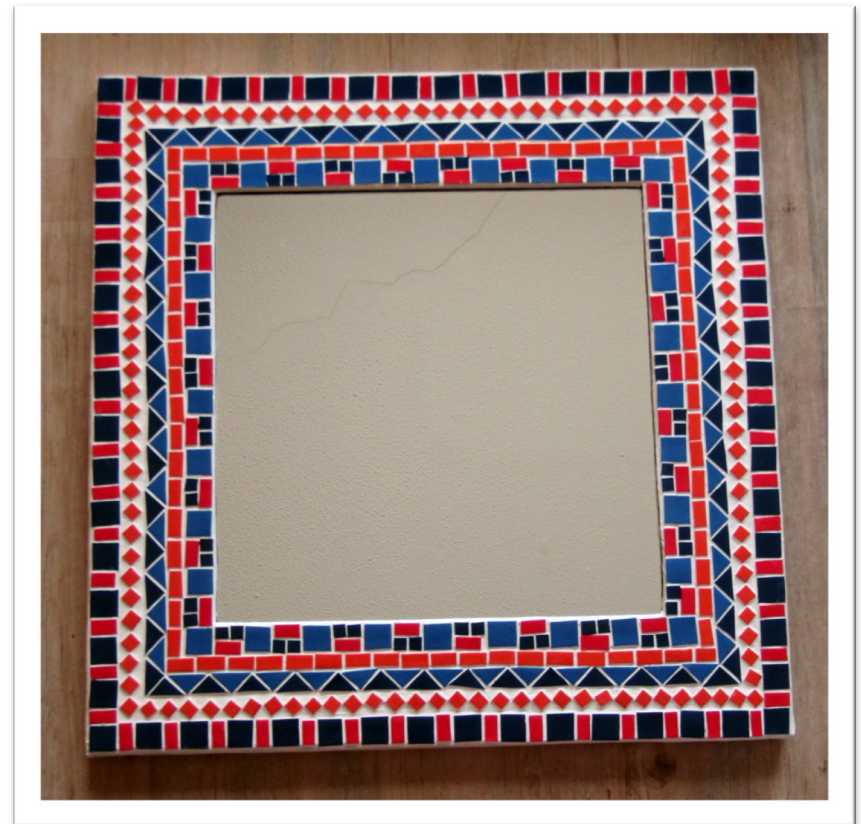

ESPEJO CON MOSAICO DE GOMA EVA EN AZUL Y ROJO

Espejo con mosaico de goma eva y estructura resistente de cartón, 100% hecho a mano.

Teselas de goma eva en tonos azules, rojo y naranja. Acabado brillante y tapajuntas blanco.

Dimensión del marco: 400mm x 400mm

Dimensiones del espejo: 250mm x 250mm